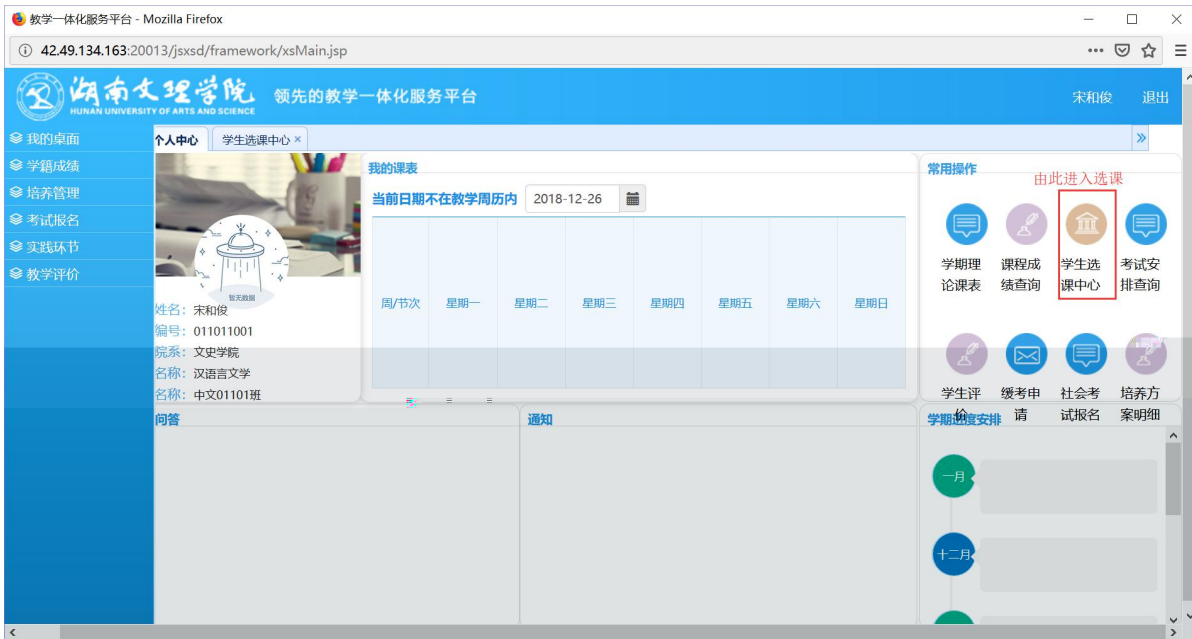

浏览器地址栏: 172.26.0.187/jsxsd/

湖南文理学院 HUNAN UNIVERSITY OF ARTS AND SCIENCE 教学一体化服务平台

用户登录

请输入账号

请输入密码

忘记密码

登录

温馨提示: 推荐使用IE9以上浏览器以及360极速模式。

选课学分情况

公选课选课

本学期选课学分/门数要求及已选情况							
	最高总学分	专业内跨年选课(控制)		跨专业选课(控制)		校公共选修课选课(控制)	
		学分	门数	学分	门数	学分	门数
设置(控制)要求	不控制	不控制	不控制	不控制	不控制	2	1
已选统计	20.0	0.0	0	0.0	0	0.0	0